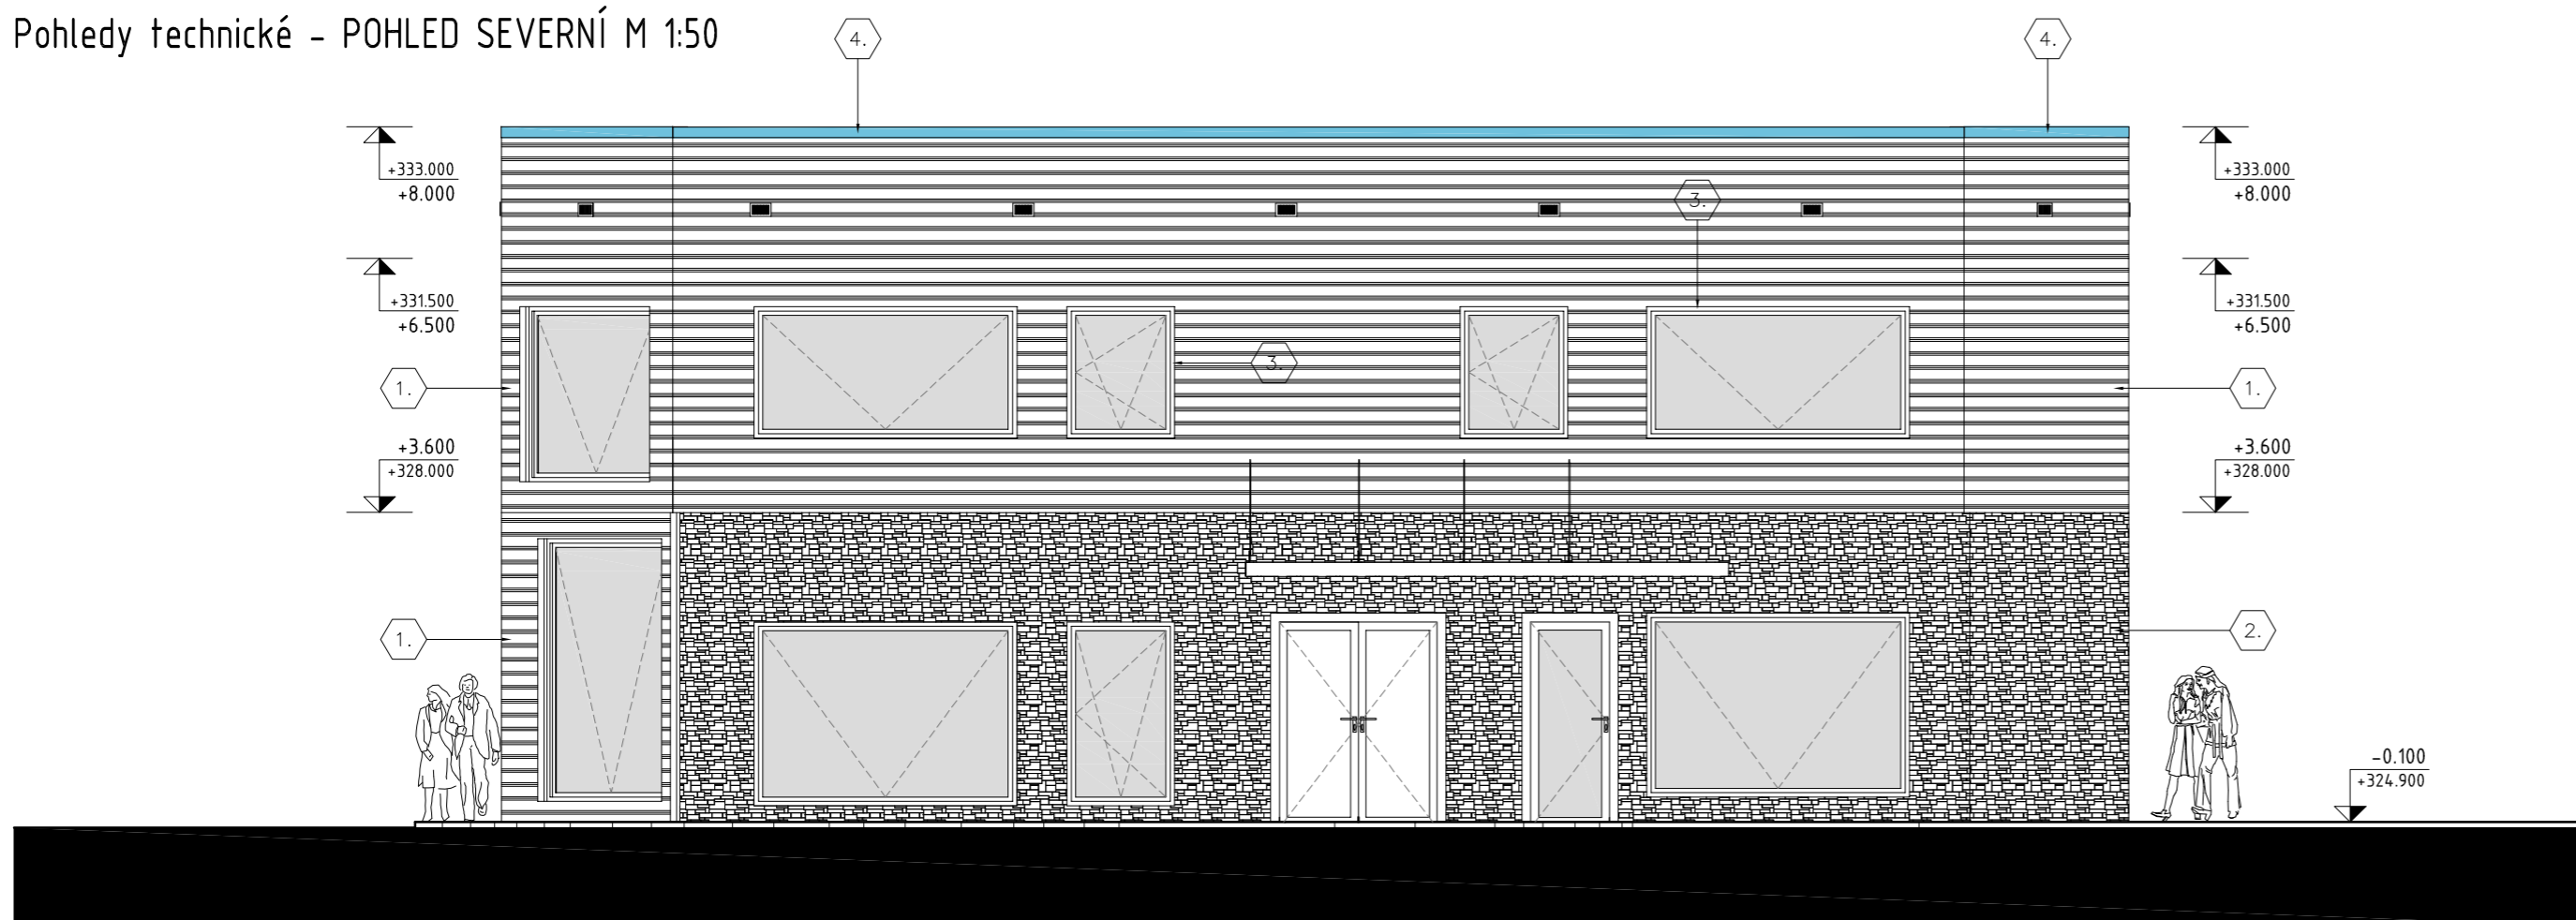

Rekonstrukce kulturního domu v obci Těškovice
Pohledy technické - POHLED VÝCHODNÍ M 1:50

Rekonstrukce kulturního domu v obci Těškovice
Pohledy technické - POHLED SEVERNÍ M 1:50

LEGENDA

- 1. Dřevěný obklad fasády PINE-PEEK v odstínu kanadský dub
- 2. Obklad podzemního podlaží - Přírodní vymývaný obklad z kamínků proměnného tvaru - odstín přírodní šedá
- 3. Rámy oken-dveří z europrofilů - Odstín olše tmavá
- 4. Klempířské výrobky - předvětrací titanžinek