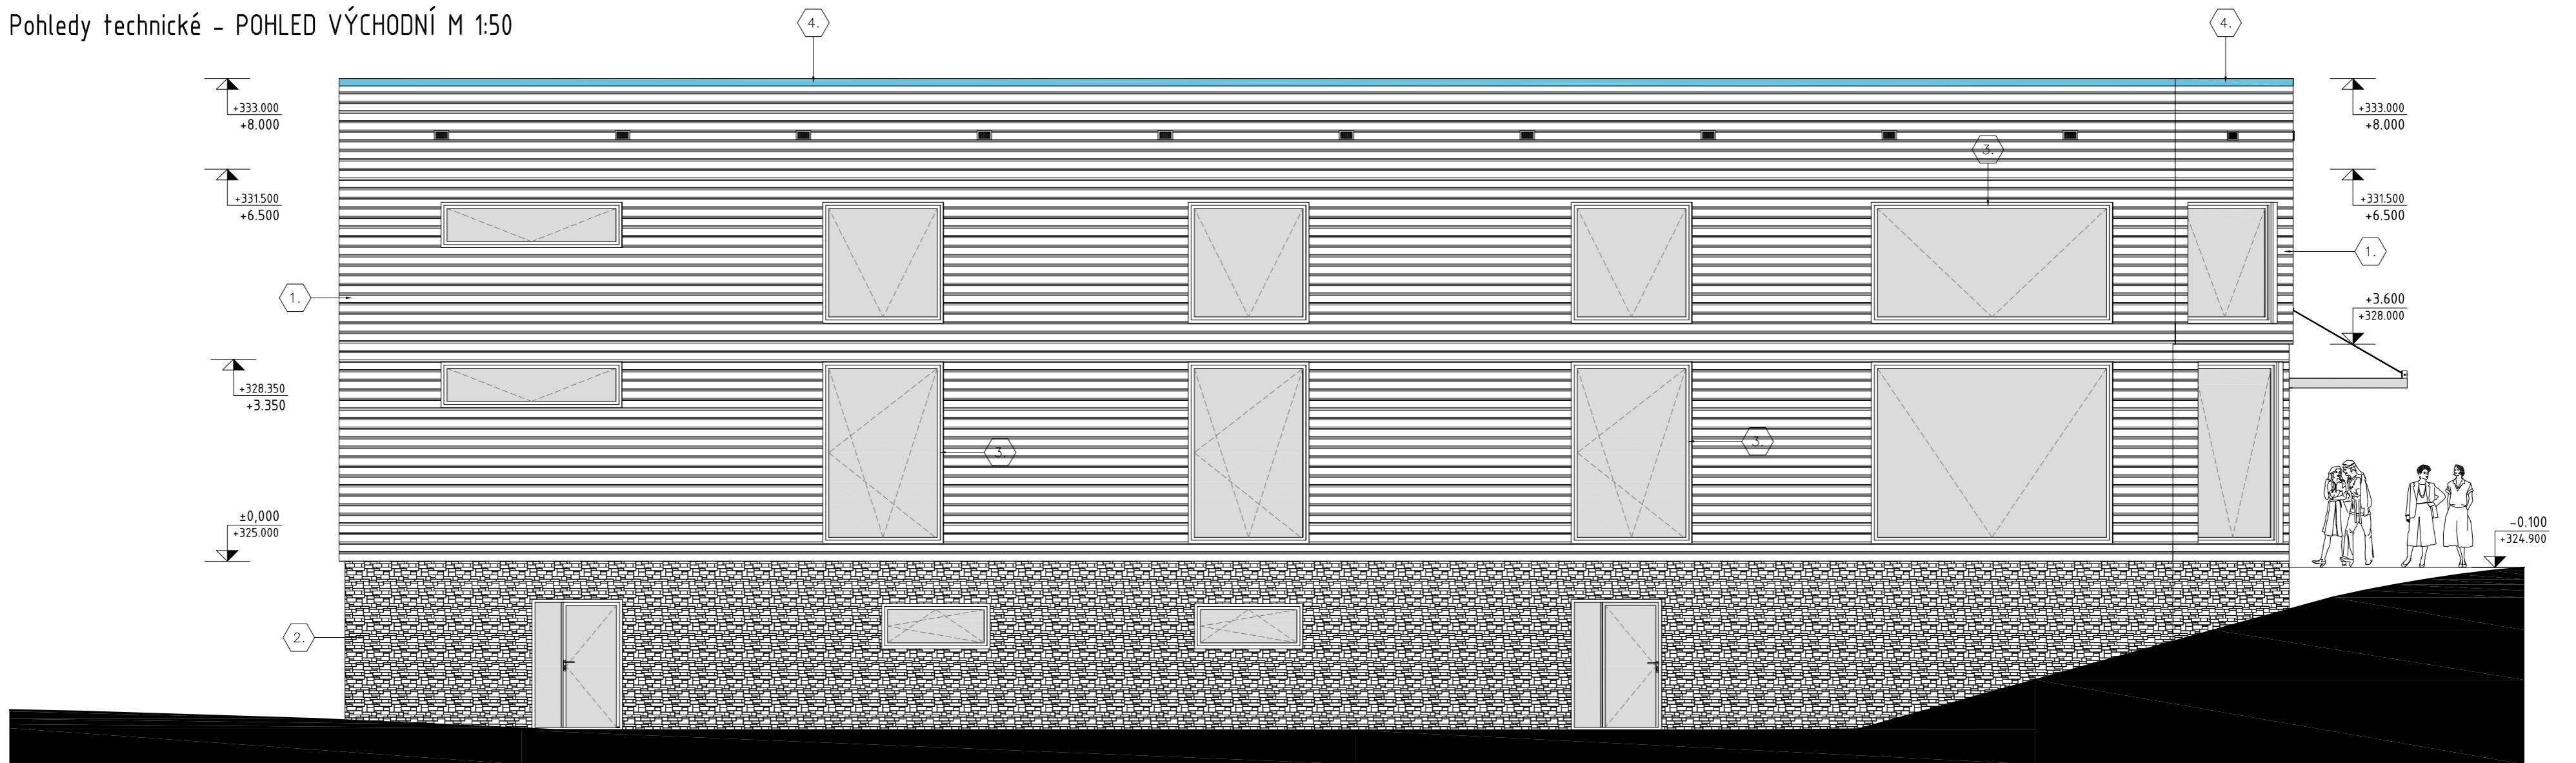

Rekonstrukce kulturního domu v obci Těškovice
Pohledy technické - POHLED VÝCHODNÍ M 1:50

Rekonstrukce kulturního domu v obci Těškovice
Pohledy technické - POHLED SEVERNÍ M 1:50

LEGENDA

- 1. Dřevěný obklad fasády PINE-PEEK v odstínu kanadský dub
- 2. Obklad podzemního podlaží - Přírodní vymývaný obklad z kamínků proměnného tvaru - odstín přírodní šedá
- 3. Rámy oken-dveří z europrofilů - Odstín olše tmavá
- 4. Klempířské výrobky - předvětrací titanžinek